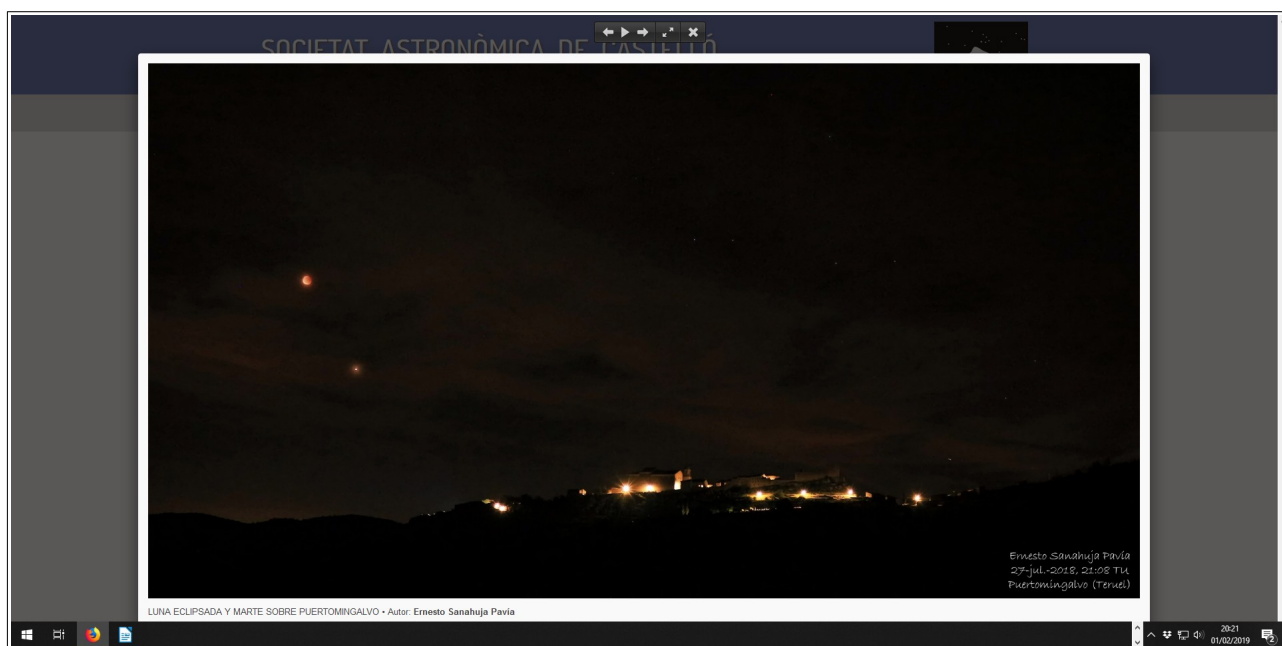

Este es el índice del panel de control:

Apartados web	Items	Apartados web	Items
Gestión de usuarios	3	Efemérides	1
Sliders página de inicio	4	Revista Fosco	62
Noticias	97	Biblioteca	172
Galería	560	Descargas	78
Actividades	2/257	Observación astronómica	34

Si deseas colaborar con la gestión de los diferentes contenidos de la web, contacta con un administrador con acceso a la gestión de usuarios. Puede haber más de un administrador con estos privilegios.

Todos los apartados del panel de control son muy intuitivos, pero si tienes alguna duda, le puedes consultar a algún administrador o a través de web@sacastello.org

Foto-galería

Las imágenes que publiques a partir de ahora, no serán reducidas ni modificadas de ninguna manera. El nuevo visor de fotografías permite aumentar el tamaño en pantalla hasta alcanzar la resolución máxima de la imagen siempre y cuando, ésta sea mayor que la propia pantalla (zoom).

Ejemplo de imagen completa: